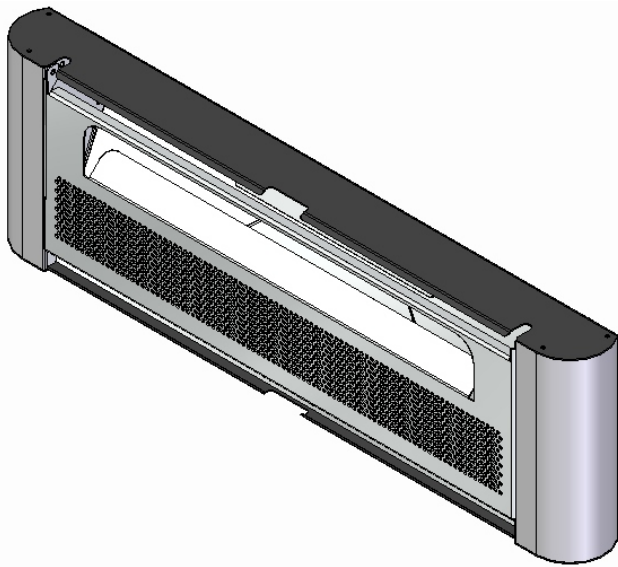

## 45207715 Vector Plasma One 36w

Materiales: Aluminio 5052H32 con acabados en negro.

### Componentes:

- Pantalla de Aluminio 5052H32
- 1 lámpara UV PL-L-36W 10/4 (Lamp Secura Basf ICT/25) INASTILLABLE.
- 1 Balastro Philips 286732 ICN2554N73M.
- 1 Trampa de goma universal 42cm x 11.5cm
- 1 cable de uso rudo con conexión a tierra.

### Dimensiones del equipo:

- Longitud: 55.5 cm
- Altura: 16cm
- Anchura: 7cm
- Peso : 1.9Kg

### Dimensiones del embalaje:

- Longitud: 64.5cm
- Altura: 22.5cm
- Anchura:11.5cm